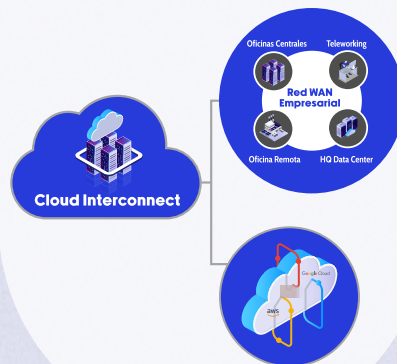

**Servicios
Gestionados**

Colaboración

Consultoría

puntonet
empresas

INSPIRADOS
EN TI

Ecosistema Convergente

Cloud

Modelos de servicios escalables que tu empresa necesita para el almacenamiento, respaldo, recuperación y gestión de datos. Garantizando la continuidad de tu negocio ante posibles fallas.

Beneficios:

Liberación de recursos de IT

Innovación y transformación digital

Reducción del riesgo empresarial

Optimización de costos

Consolidación del centro de datos

PUNTONET CLOUD

Despliega, respalda y garantiza la continuidad de tus aplicaciones de manera flexible y eficiente.

CLOUD INTERCONNECT

Conexiones privadas hacia nubes públicas de forma ágil y segura.

MULTI CLOUD

Gestión integral de varios entornos de nubes públicas bajo un esquema ágil, estable y seguro.

MICROSOFT 365

Mejora la productividad con aplicaciones innovadoras, servicios inteligentes en la nube y seguridad de primer nivel.

PROTECCIÓN DE APLICACIONES EN LA NUBE

Identifica, protege, detecta y actúa ante ataques dirigidos a los entornos y aplicaciones en la WEB y en nubes públicas.

SEGURIDAD DE APLICACIONES WEB Y DDOS

Controla el tráfico que llega a tu red y protégela ante ataques volumétricos.