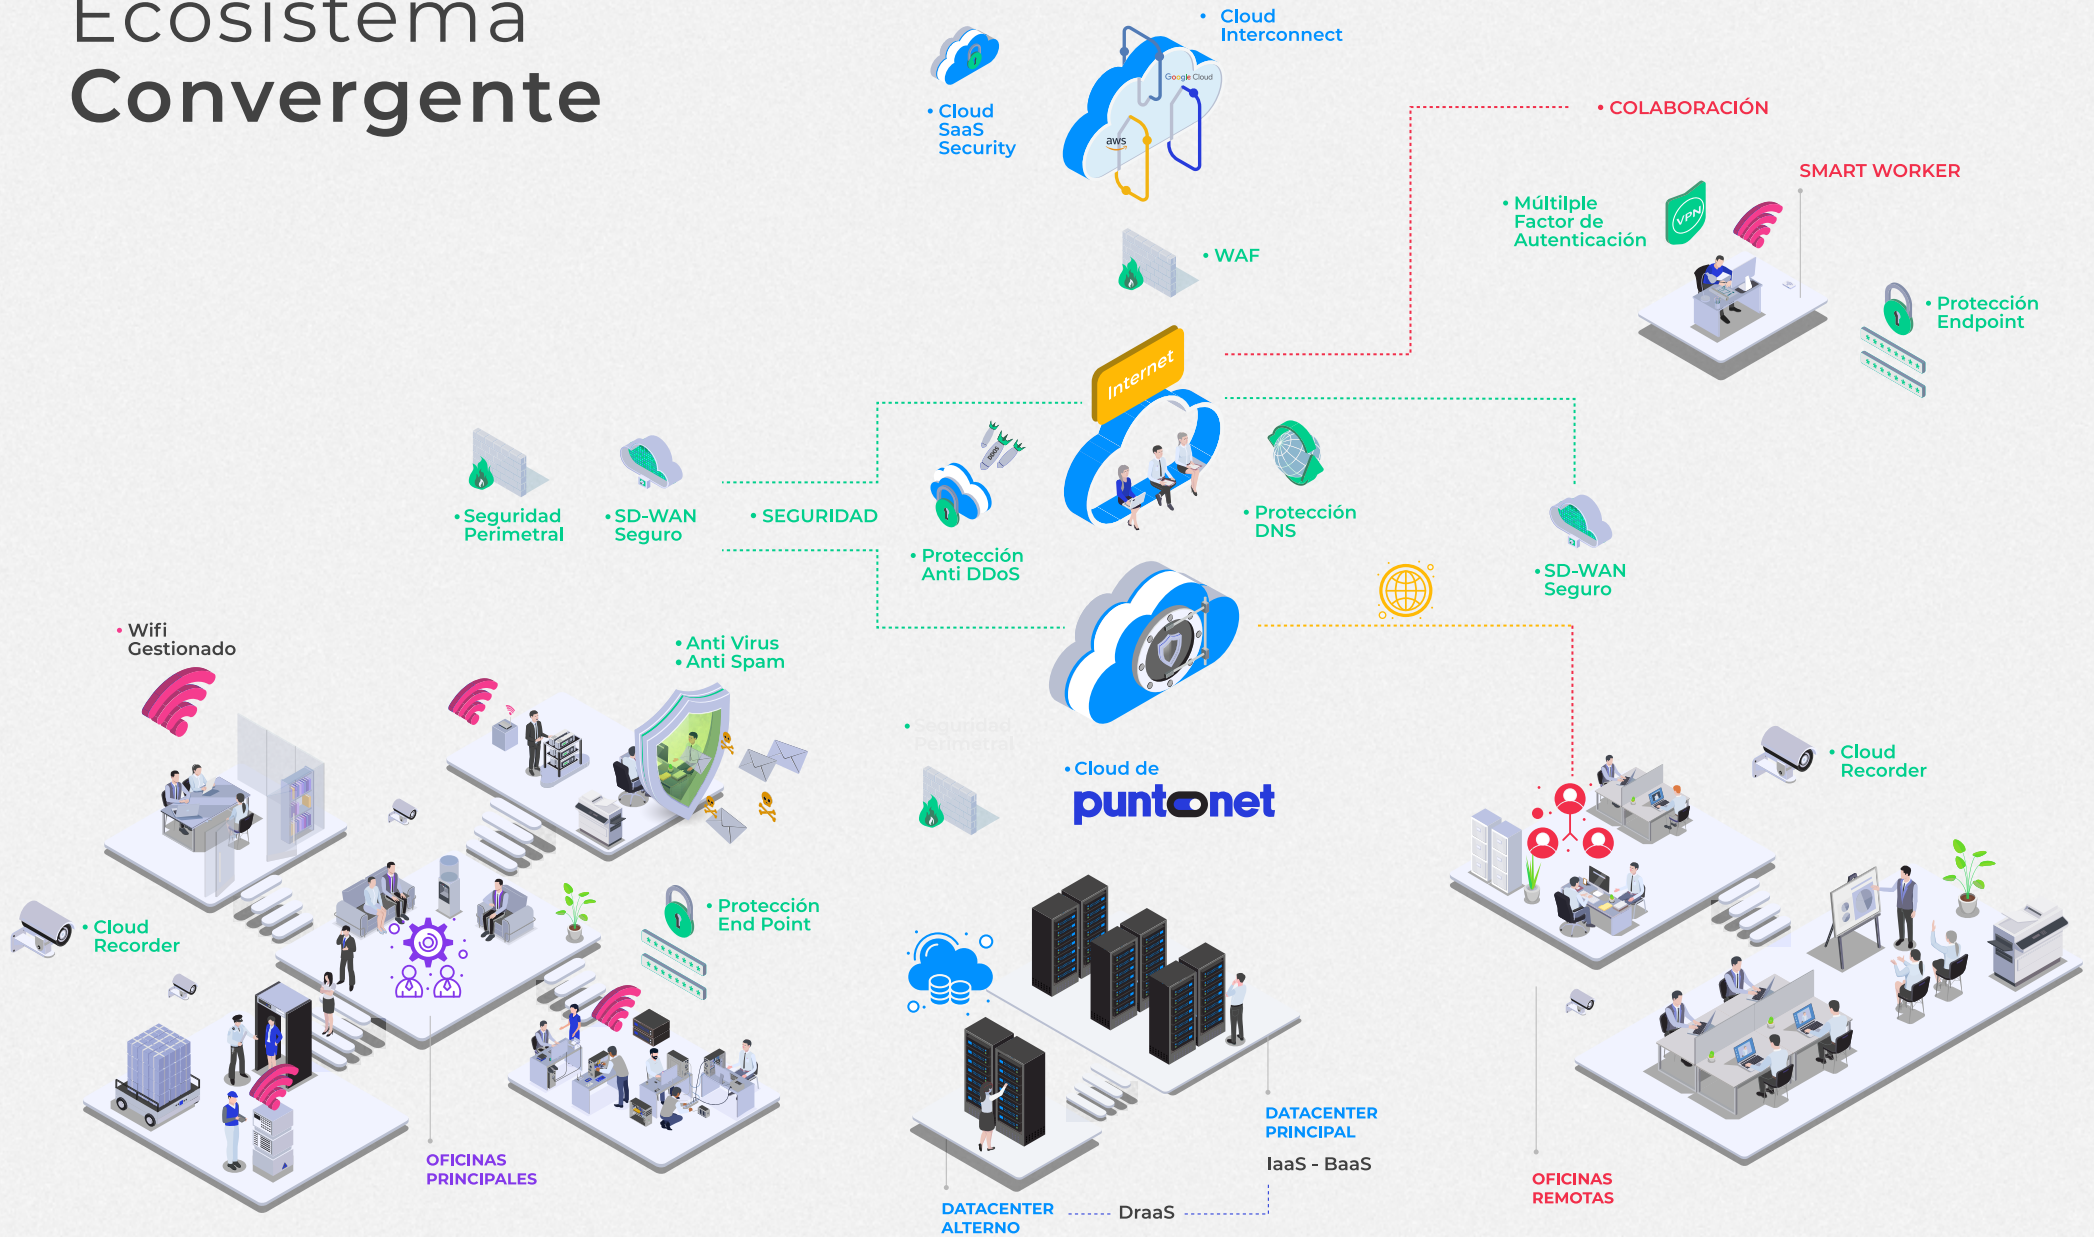

**Servicios
Gestionados**

Colaboración

Consultoría

puntonet
empresas

INSPIRADOS
EN TI

Ecosistema Convergente

Cloud

Modelos de servicios escalables que tu empresa necesita para el almacenamiento, respaldo, recuperación y gestión de datos. Garantizando la continuidad de tu negocio ante posibles fallas.

Beneficios:

Liberación de recursos de IT

Innovación y transformación digital

Reducción del riesgo empresarial

Optimización de costos

Consolidación del centro de datos

PUNTONET CLOUD

Despliega, respalda y garantiza la continuidad de tus aplicaciones de manera flexible y eficiente.

CLOUD INTERCONNECT

Conexiones privadas hacia nubes públicas de forma ágil y segura.

MULTI CLOUD

Gestión integral de varios entornos de nubes públicas bajo un esquema ágil, estable y seguro.

MICROSOFT 365

Mejora la productividad con aplicaciones innovadoras, servicios inteligentes en la nube y seguridad de primer nivel.

Productividad

Seguridad

SEGURIDAD PERIMETRAL

Protege tu red de ciberamenazas, reduciendo costos y facilitando la administración.

PROTECCIÓN DE ENDPOINTS

Identifica a los usuarios / dispositivos que ingresan a tu red, protégelos ante ciberataques e inicia acciones de respuesta automáticamente.